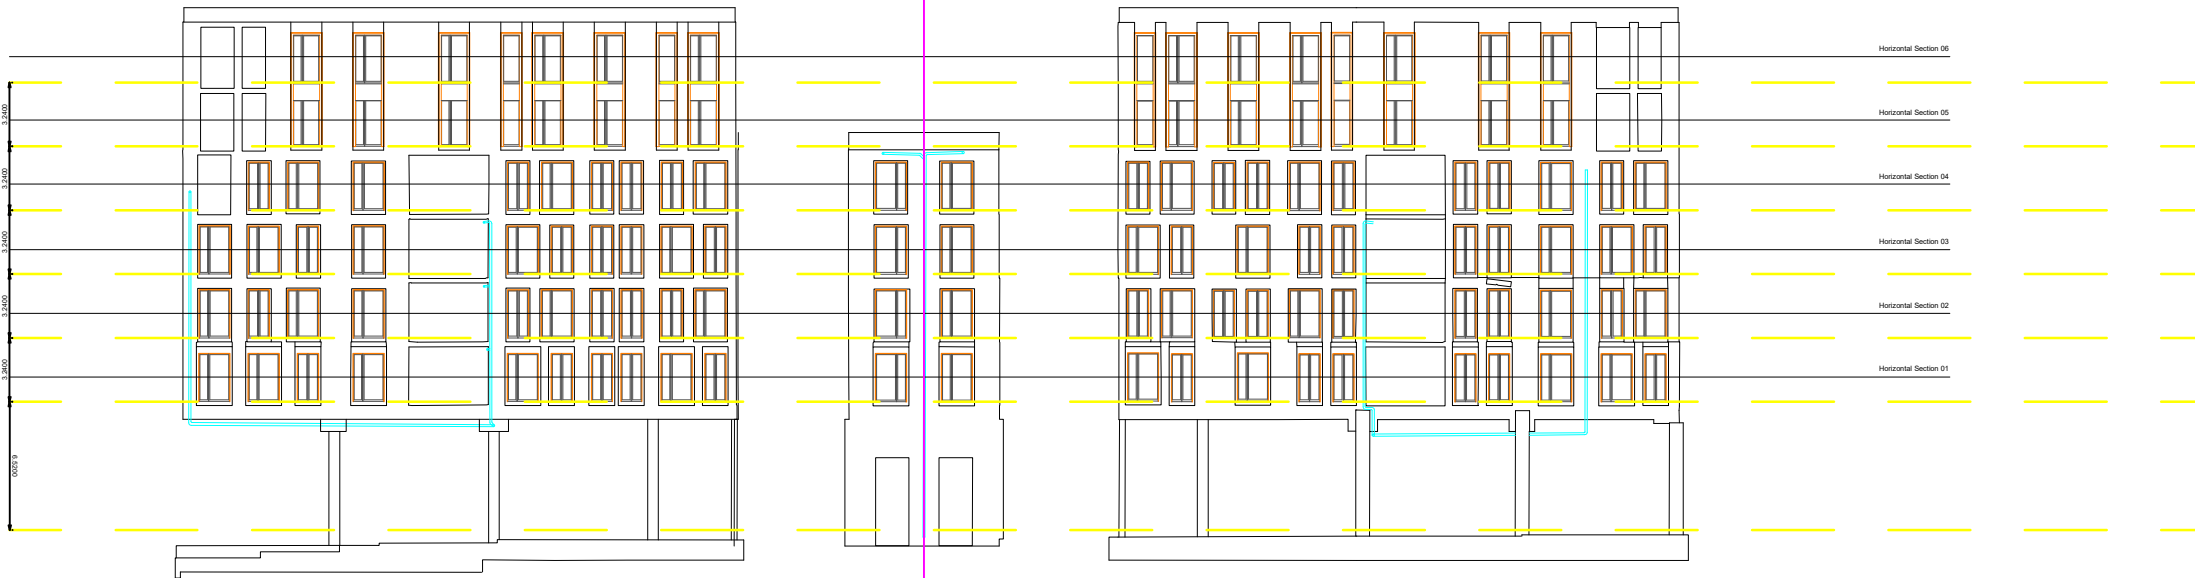

FACADE 01

X10

X10

(25.00 niveau van de targeten in de aarde)